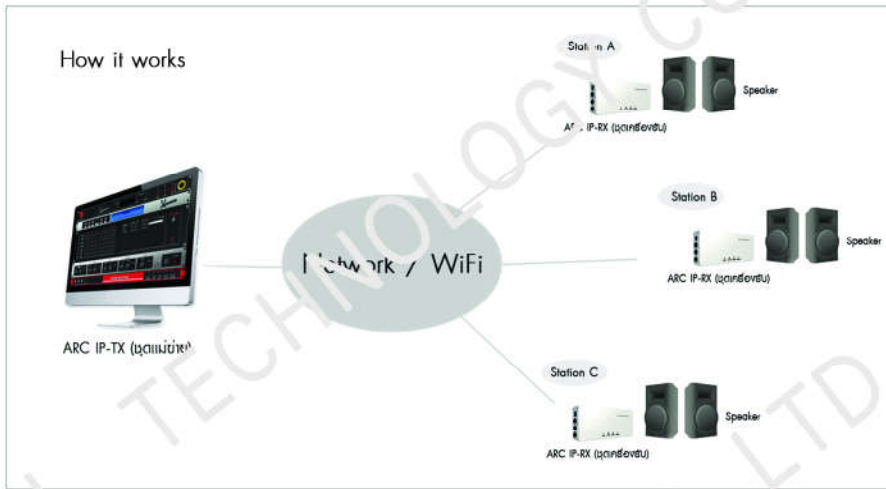

Public Address System

Model: ARC IP-TX (ชุดแม่ข่าย)

ระบบประชาสัมพันธ์ข่าวสารชนิดไร้สาย ผ่าน IP Network

ระบบประชาสัมพันธ์ไร้สายสำหรับสถาบันการศึกษา ห้างสรรพสินค้า โรงแรม อาคาร สนามกีฬา และทุกสถานที่ใช้ด้วยระบบมัลติฟังก์ชัน (Multi-Function) ที่ตอบสนองทุกการใช้งานของผู้ใช้อย่างแท้จริง จึงช่วยให้การประชาสัมพันธ์เพื่อแจ้งข่าวสาร มันง่ายขึ้นเพียงปลายนิ้วสัมผัสผ่านหน้าจอแสดงผลชนิด Touch Screen และหน้าจอแสดงผลเป็นภาพกราฟิก (GUI-Graphic User Interface) รูปแบบสวยงาม ทันสมัย ทั้งยังสามารถส่งสัญญาณกระจายเสียงประชาสัมพันธ์ครอบคลุมทุกพื้นที่การใช้งาน และให้คุณภาพเสียงระดับ HI-End รองรับทั้งแบบเสียงตามสาย (LAN / WAN) และไร้สาย (WiFi) 2.4 / 5 GHZ ซึ่งเป็นย่านความถี่ที่ไม่ต้องขออนุญาตจาก กสทช.

Technical Specifications

: ARC IP-TX (ชุดแม่ข่าย)

1. จอแสดงผล Display ขนาดไม่น้อยกว่า 20 นิ้ว Full HD LED ชนิด Touch Screen
2. การ์ดแสดงผลมีหน่วยความจำไม่น้อยกว่า 1GB
3. Storage ไม่น้อยกว่า 1TB SATA Hard Drive
4. Super Multi DVD
5. รองรับเชื่อมต่อแบบ Wireless LAN 802.11 b/g/n
6. กำลังไฟที่ใช้ 90W (100V-240V)
7. ปรับตั้งค่าให้กับ IP/Network Camera จากเครื่องควบคุมหลัก
8. สามารถปรับตั้งค่าให้กับระบบเสียง IP Network มีฟังก์ชันรองรับการติดตั้งระบบเตือนภัย ผ่านเครือข่ายโทรศัพท์ (Telephone Hybrid)
9. สามารถเปิด/ปิดระบบกระจายข่าวและแจ้งเตือนภัยได้อย่างอิสระ
10. สามารถเปิดสัญญาณเตือนภัยพร้อมกันได้ทุกจุดหรือแบบแบ่งจุดได้
11. มีฟังก์ชัน เพิ่ม/ลบ เสียงแบบแบ่งจุดอิสระ ไม่น้อยกว่า 250 กลุ่มอิสระ
12. ควบคุมการทำงานด้วยระบบ MMCS Technology (Multi Micro Controller System)
13. มีระบบการจัดการรายการแบบอัตโนมัติ ตั้งโปรแกรมการออกอากาศได้ล่วงหน้า วันละ 8 โปรแกรมๆ ละ 8 ขั้นตอน ตลอดต่อเนื่องทั้งสัปดาห์
14. สามารถถ่ายทอดเสียงการประชุม สัมมนาและกิจกรรมต่างๆ ออกเป็นรายการสดได้

DISPLAY : ARC IP-TX

TX (ชุดแม่ข่าย)

Volume Control

ระบบสามารถควบคุมระดับเสียงของเครื่องรับได้แบบอิสระ มีการแสดงระดับของระดับเสียงที่ชัดเจน และสามารถปรับให้ทุกจุดมีระดับเสียงที่เท่ากันได้เพียงปรับปุ่มๆ เดียวเท่านั้น